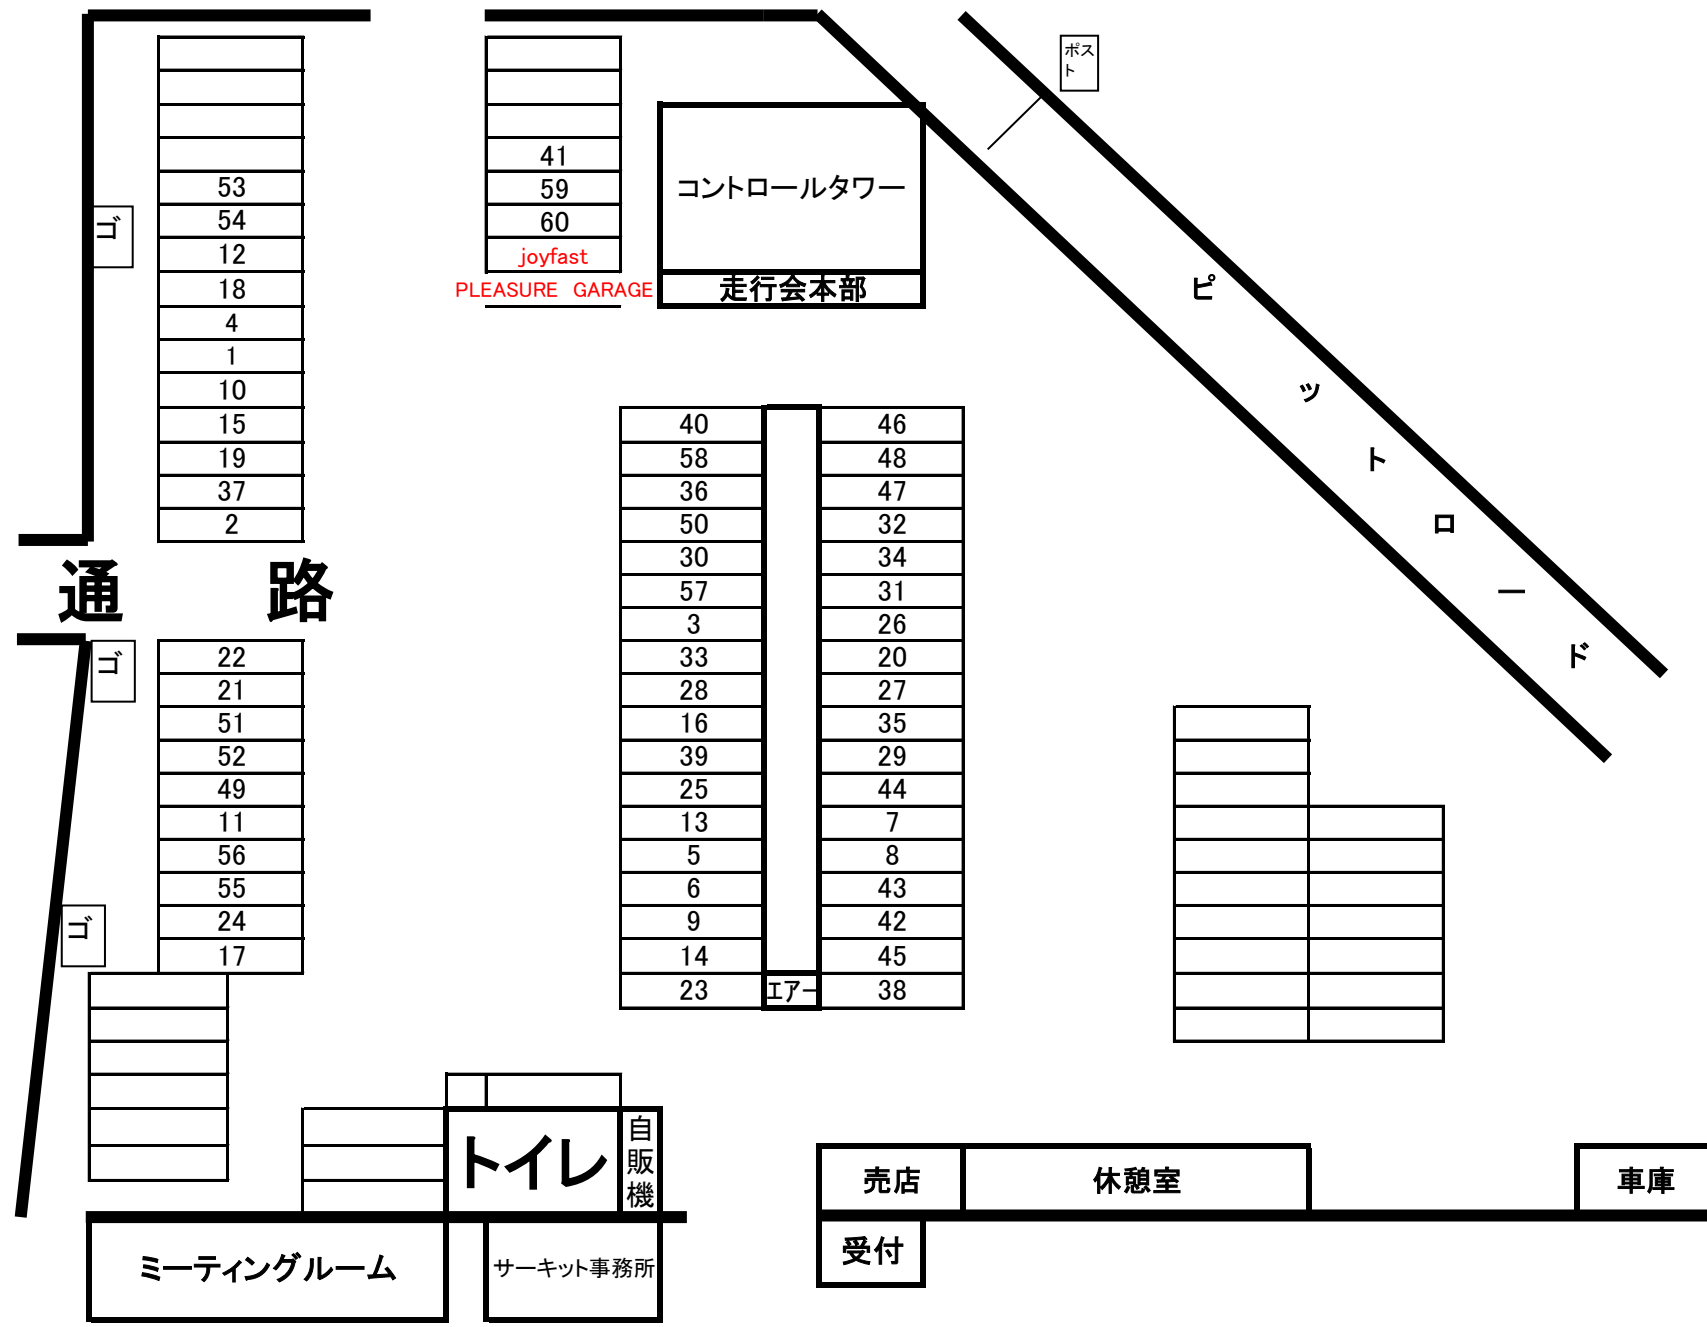

# パドック図

53
54
12
18
4
1
10
15
19
37
2

41
59
60
joyfast
PLEASURE GARAGE

コントロールタワー  
走行会本部

40	46
58	48
36	47
50	32
30	34
57	31
3	26
33	20
28	27
16	35
39	29
25	44
13	7
5	8
6	43
9	42
14	45
23	38

通路

22
21
51
52
49
11
56
55
24
17

トイレ 自販機

ミーティングルーム

サーキット事務所

売店 休憩室 車庫  
受付