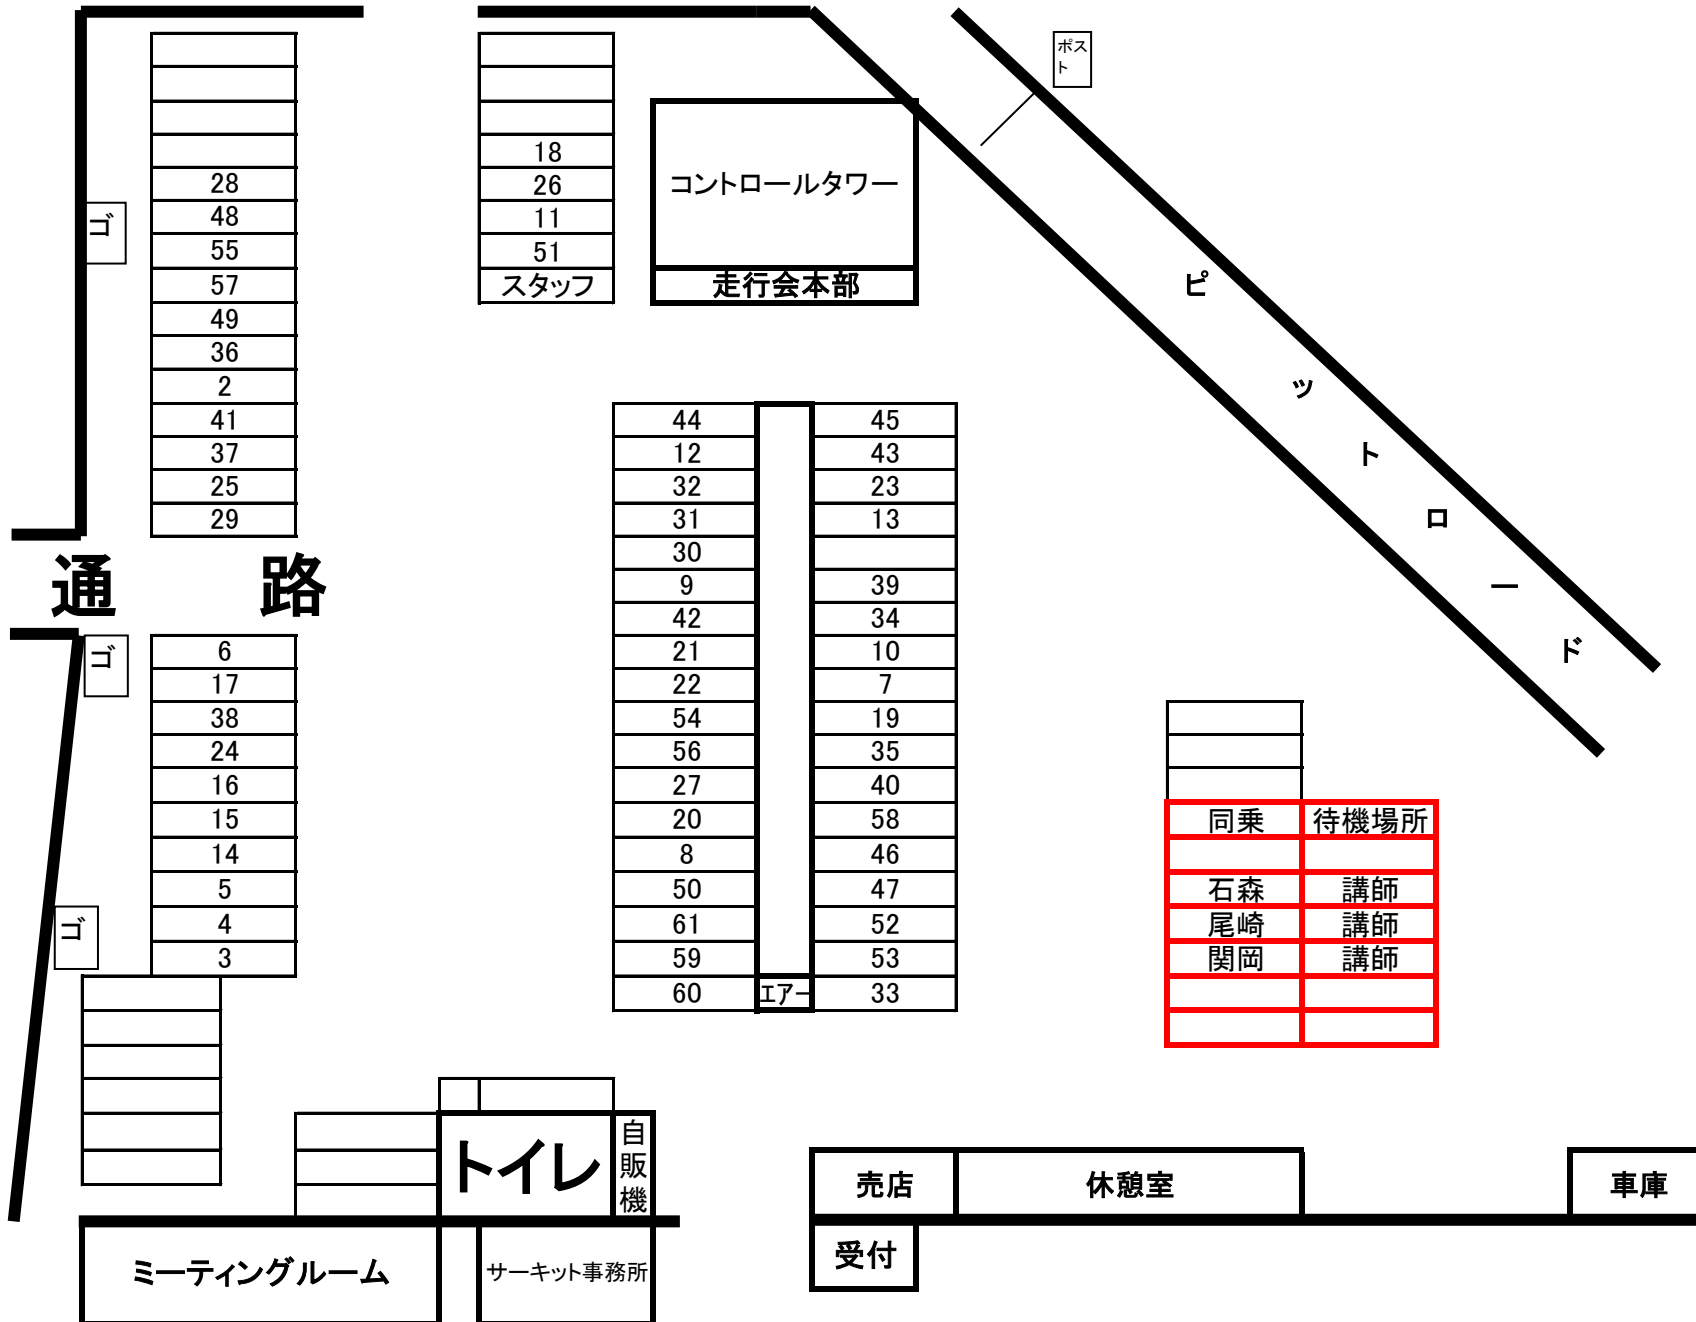

# パドック図

28
48
55
57
49
36
2
41
37
25
29

6
17
38
24
16
15
14
5
4
3

18
26
11
51
スタッフ

コントロールタワー  
走行会本部

44		45
12		43
32		23
31		13
30		
9		39
42		34
21		10
22		7
54		19
56		35
27		40
20		58
8		46
50		47
61		52
59		53
60	エア	33

同乗	待機場所
石森	講師
尾崎	講師
関岡	講師

ミーティングルーム

サーキット事務所

トイレ 自販機

売店 受付

休憩室

車庫