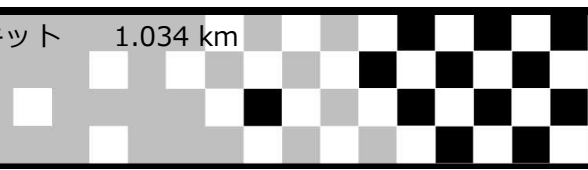

# ジョイファスト

Dクラス

日光サーキット 1.034 km

Dクラスベストラップ

Pos.	No. 名前	ベストラップ・ タイム	差
1	38 ミツキ@ぽーしえ	42.055	
2	40 かっぴー@Sリミテッド-ed_195Cl	43.086	1.031
3	37 牧口博亮	43.390	1.335
4	36 matsu'sNA6CE	43.515	1.460
5	32 ナースマン	43.616	1.561
6	33 MARI	44.031	1.976
7	39 もつもつ@のぶろえもんR-185カツ	44.119	2.064
8	34 まかびー	44.177	2.122
9	31 まつもと185	44.656	2.601
10	35 74	44.907	2.852